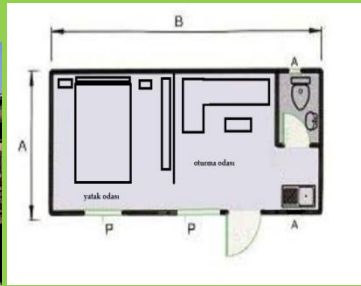

OTOBAN HAMAMI

www.camevler.com

AKARYAKIT İSTASYONLARINIZIN HEM SATIŞLARINI, HEM DE FAALİYET DIŞI GELİRİNİ ARTTIRIYORUZ.

3mx7m = 21 m2, 5 WC BANYO ve ÇAMAŞIR ODASI KONTEYNERİMİZDA

KİŞİYE ÖZEL, BAĞIMSIZ 5 ADET WC BANYO İLE BİRLİKTE, BANYO YAPANLARIN AYRICA ÇAMAŞIRLARINI 15 Dk.da YIKAYABİLECEĞİ ÇAMAŞIR MAKİNESİ DE SİSTEMİMİZE DAHİL OLUP,

BU HESAPLAMA ile İSTASYONUNUZ PERSONEL GİDERLERİNİ AMORTİ EDERSİNİZ.

STANDART KONTEYNERLER ve GÜVENLİK KULÜBELERİ

STANDART KONTEYNERLERDE 3m X 7m, 8m, 9m, 10m,....15 m UZUNLUĞUNA KADAR..... WC BANYOLU, ODALI, ODASIZ.