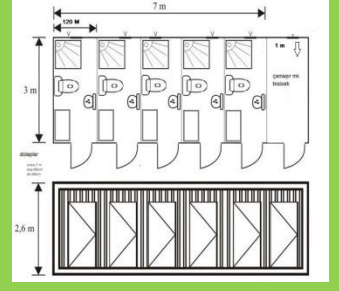

OTOBAN HAMAMI

www.camevler.com

AKARYAKIT İSTASYONLARINIZIN HEM SATIŞLARINI, HEM DE FAALİYET DIŞI GELİRİNİ ARTTIRIYORUZ.

3mx7m = 21 m2, 5 WC BANYO ve ÇAMAŞIR ODASI KONTEYNERİMİZDA

KİŞİYE ÖZEL, BAĞIMSIZ 5 ADET WC BANYO İLE BİRLİKTE, BANYO YAPANLARIN AYRICA ÇAMAŞIRLARINI 15 Dk.da YIKAYABİLECEĞİ ÇAMAŞIR MAKİNESİ DE SİSTEMİMİZE DAHİL OLUP,

TAVAN KISMINDA GÜNEŞ ENERJİSİ İLE SICAK SU TESİSAT SİSTEMİ DE HAZIRLANMIŞTIR.

YATIRIM KARLILIK HESABINIZ..

GÜNLÜK MÜŞTERİ SAYISI	ALINACAK HİZMET BEDELİ	GÜNLÜK HASILAT	AYLIK HASILAT
20	10	200	6,000 TL
30	10	300	9,000 TL
40	10	400	12,000 TL
50	10	500	15,000 TL

BU HESAPLAMA ile İSTASYONUNUZ PERSONEL GİDERLERİNİ AMORTİ EDERSİNİZ.

STANDART KONTEYNERLER ve GÜVENLİK KULÜBELERİ

STANDART KONTEYNERLERDE 3m X 7m, 8m, 9m, 10m,....15 m UZUNLUĞUNA KADAR..... WC BANYOLU, ODALI, ODASIZ.

GÜVENLİK KULÜBELERİ 1,10mX1,10m, 1,50mx1,50m, 2,10mX2,10m, 3mX4m BOYUTLARINDA

www.camevler.com

0 533 304 2817

ORHANGAZI-BURSA, KANDIRA, LÜLEBURGAZ, ERDEMİT, ANKARA, ÇANAKKALE, DİDİM, FETHİYE